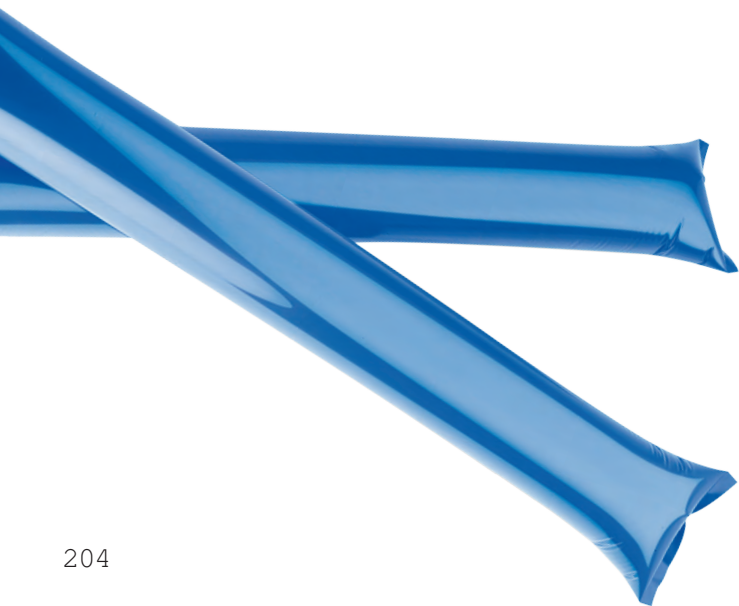

BIANCO GIALLO ARANCIO ROSSO BLU ROYAL NERO

G14312

BANG-BANG

BEST PRICE

Coppia di bastoni gonfiabili, ideali per feste e tifo.

PVC
cm Ø 10x60
Euro da **0,37** neutro