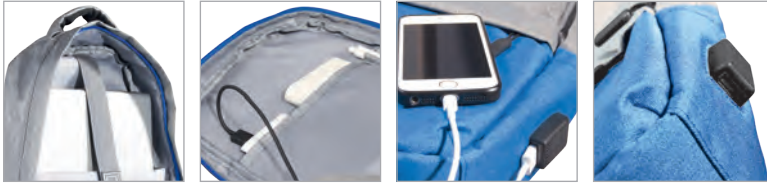

- porta USB laterale con cavetto interno
- design pulito e moderno
- abbinamenti di colori fashion
- alloggiamento porta computer imbottito