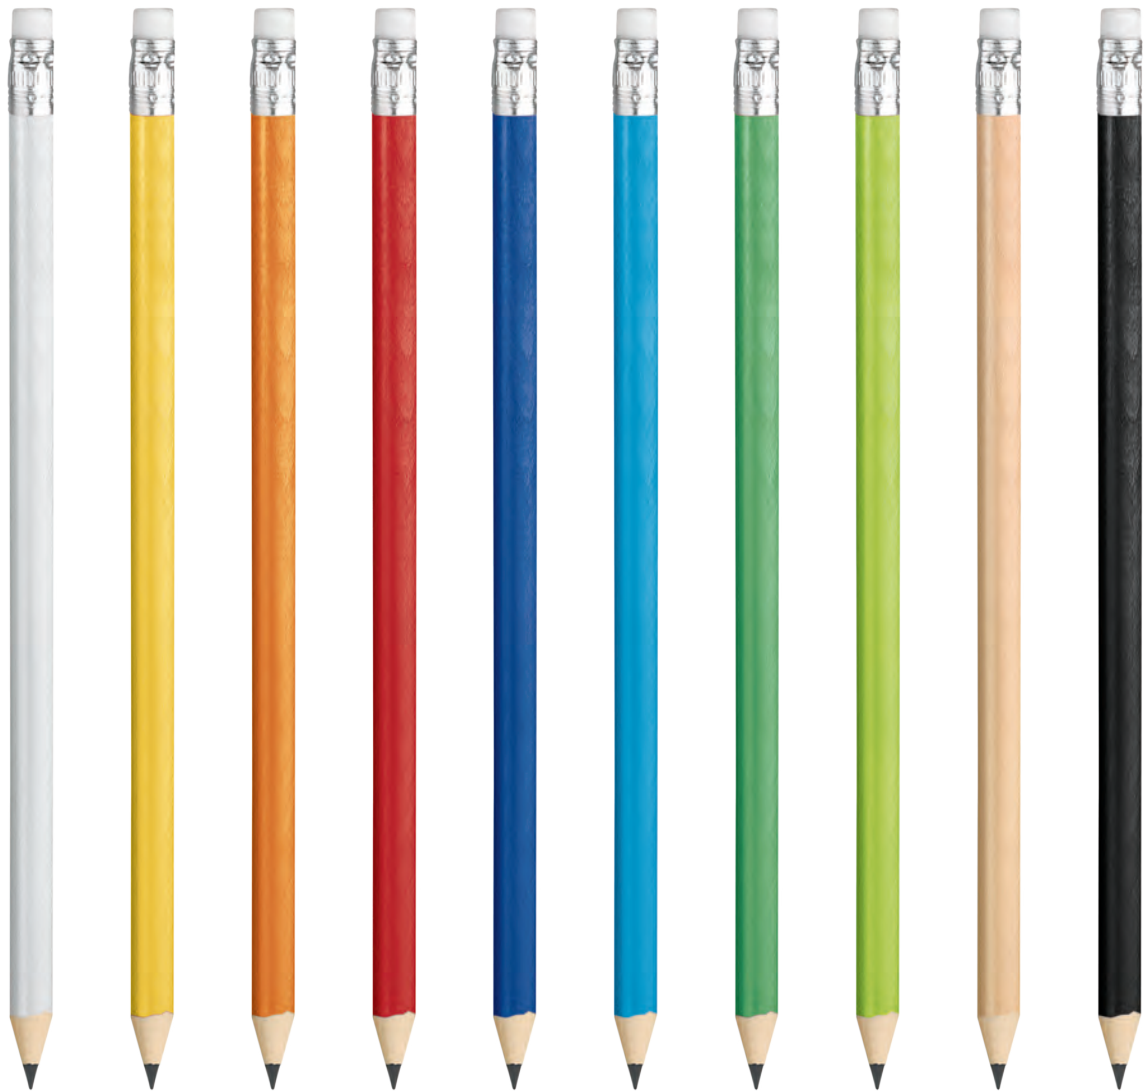

E16204
FANNY MARKER

 legno
Euro da **0,29** neutro

- ✓ Fusto in legno nero
- ✓ Mina fluo temperata

E19208
FANNY EASY

 legno
Euro da **0,12** neutro

- ✓ Fusto colorato
- ✓ Mina HB con punta temperata

BIANCO

GIALLO