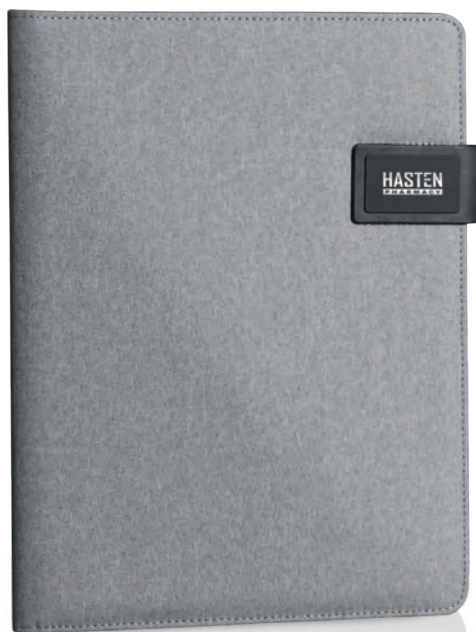

 cotone riciclato, PU
 cm 33x23,5x4
 Euro da **27,96** neutro

BLU NAVY

GRIGIO

NERO

* l'incisione laser sarà a specchio

M17014 REPORT

BEST
SELLER

Porta blocco con interno attrezzato molto accuratamente con supporto per device mobile, tasche di varie fogge e varie possibilità di alloggiamento per accessori e penna. Chiusura con fibbia e placca magnetica in metallo gommato. Blocco incluso.