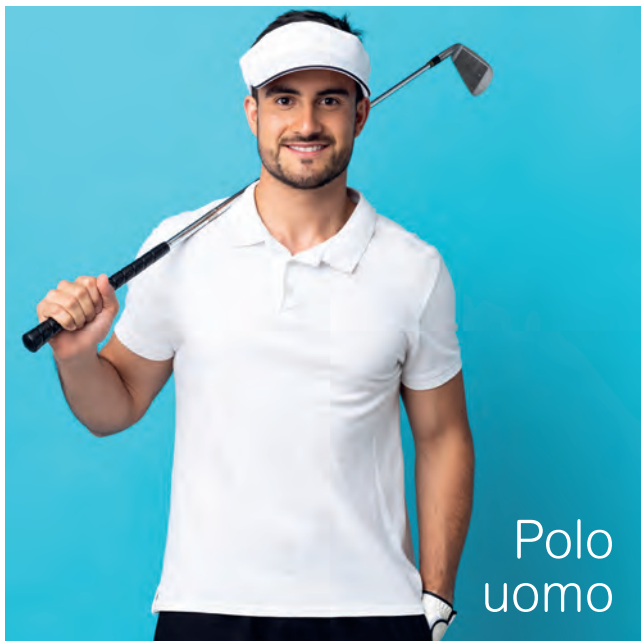

Polo
uomo

65/35 POLO
634020

Polo uomo a 3 bottoni.

tessuto 180 g
65% cotone 35% poliestere
 taglie S-2XL
Euro da **22,23** neutro

BAS566M

T-shirt uomo slim fit.

cotone 210 g
 taglie S-2XL
Euro da **29,70** neutro