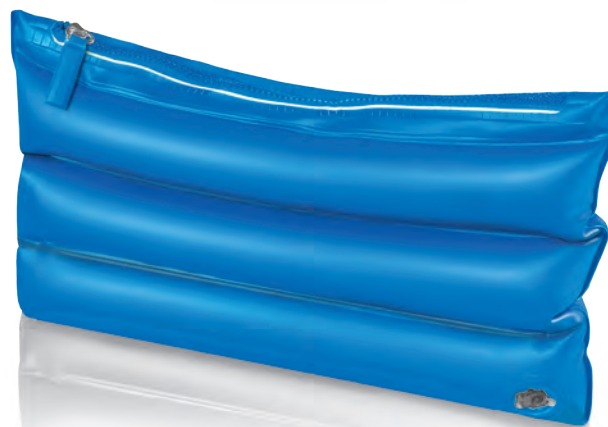

PANAREA

100%
DESIGN

Beauty case gonfiabile con zip.

PVC

cm 29,5x19,5

Euro

da **4,03** neutro

* 10 litri