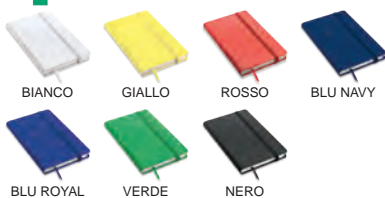

L20039 NOTYSOFT-S

Quaderno A6 con pagine a righe in color avorio.

 carta, PU
 cm 9x14
Euro da **1,62** neutro

* soft touch

L20042 NOTYSOFT-MB

Quaderno A5 con pagine a righe in color avorio.

 carta, PVC
 cm 14x21
Euro da **2,76** neutro

* soft touch

L20041 NOTYSOFT-SB

Quaderno A6 con pagine a righe in color avorio.

 carta, PVC
 cm 9x14
Euro da **1,58** neutro

**BEST
SELLER**

L13023
NOTY-M

Quaderno A5 con pagine
a righe in color avorio.

 carta, PVC
 cm 14x21
Euro da **2,91** neutro