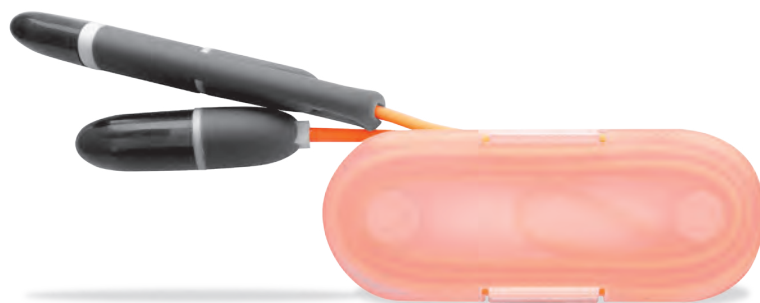

BIANCO ARANCIO ROSSO VERDE AZZURRO

A18284
YOD 2.0

Cavetto adattatore 2 in 1. Trasferimento dati e ricarica. Riduttore micro USB e Type C. Avvolto in comoda confezione portacavo. Lunghezza cavo 1 m.

SCAMBIO DATI

TYPE-C

MICRO USB

plastica
cm 2,5x6,5x2
Euro da **4,37** neutro