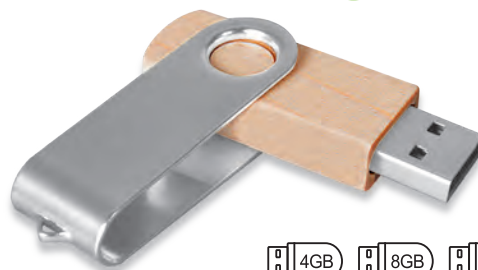

4GB 8GB 16GB

A17801

JOLLY

**BEST
SELLER**

Chiavetta USB dotata di cappuccio rotante e di anello per laccetto o portachiavi.

plastica, metallo
scatola semplice
cm 5,7x1,9x1

Euro

a richiesta