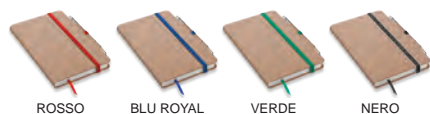

 poliestere 300D melange
 cm 26,5x33,5x2,5
Euro da **23,29** neutro

BLU NAVY

GRIGIO

NERO

TOUCH

ALLOGGIO

ALLOGGIO

M08010

MEETING

BEST PRICE

Porta blocco con cerniera,
tasche interne e porta penna.
Blocco non incluso.

 poliestere 600D
 cm 25x35x2
Euro da **8,73** neutro

BLU NAVY - BLU AVIO

NERO - GRIGIO

ROSSO

BLU ROYAL