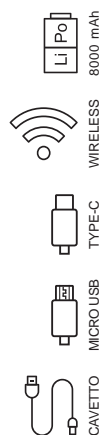

A19167

SPARK

Power Bank con batteria al Litio polimero da 8.000mAh. Display LCD con indicatore della percentuale di carica. Cavetto piatto incluso.

plastica
 scatola da regalo
 cm 7,1x13,7x1,6
Euro da **35,67** neutro

- carica fino a 2 dispositivi contemporaneamente
- display LCD con lettura della percentuale di carica

- c'è un LED che illumina il logo quando il power bank è collegato o viene mosso

A19166

LUMIO

Power Bank con batteria al Litio polimero da 5.000mAh. Pulsante On/Off, 4 indicatori di carica. Cavetto piatto incluso.

plastica
 scatola da regalo
 cm 6,5x12,7x1,1
Euro da **31,22** neutro

- quattro indicatori per rapida lettura della percentuale di carica
- pulsante di accensione

- c'è un LED che illumina il logo quando il power bank è collegato

A19169

LAMBDA

Power Bank wireless da 8.000mAh con batteria al Litio polimero. Pulsante On/Off, display LCD con indicatore della percentuale di carica. Cavetto piatto incluso.

plastica
 scatola da regalo
 cm 6,7x13,8x1,6
Euro da **39,90** neutro

- carica fino a 2 dispositivi contemporaneamente
- display LCD con lettura della percentuale di carica