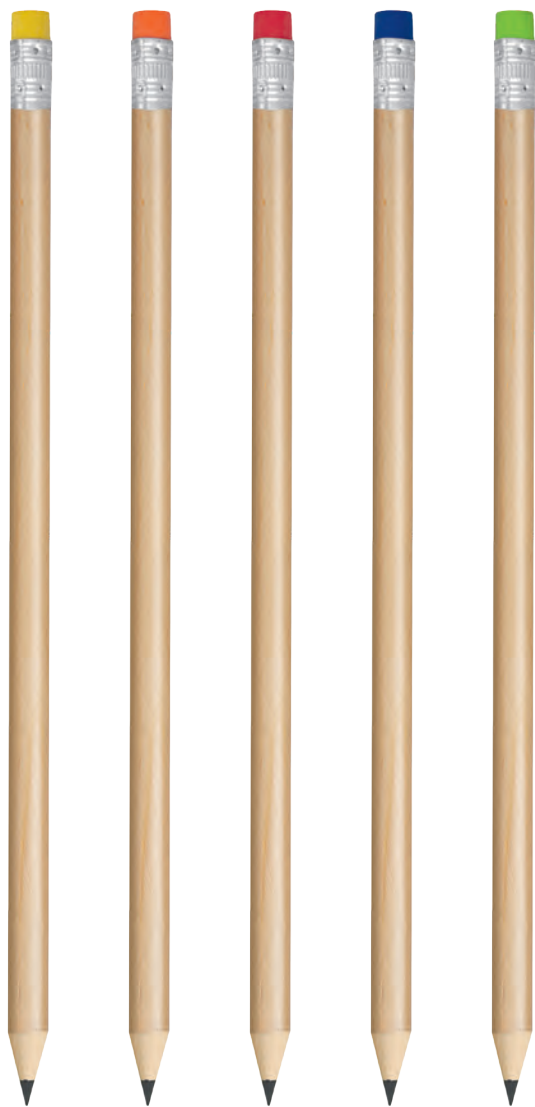

GIALLO

ARANCIO

ROSSO

BLU

VERDE