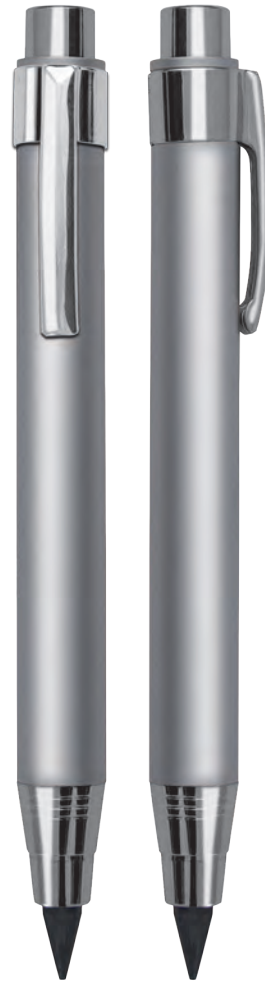

GIALLO

- ✓ Meccanica a rotazione
- ✓ Clip in metallo
- ✓ Accessori bolla, righello, giravite
- ✓ Accessorio touch
- ✓ Refill nero

ROSSO

BLU

NERO

E17096
BRICK

 alluminio
Euro da **4,43** neutro

E00095
TECNICO