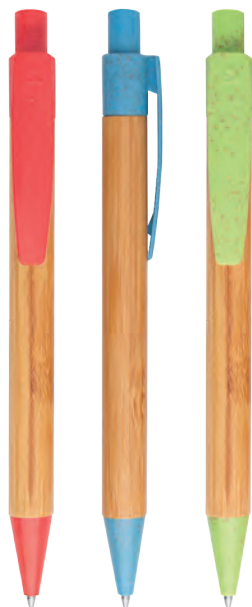

alluminio riciclato,
bamboo

Euro da **1,09** neutro

- ✓ Meccanica a pulsante
- ✓ Fusto in alluminio riciclato
- ✓ Finitura soft touch
- ✓ Dettaglio in bamboo
- ✓ Clip in metallo
- ✓ Refill nero

- ✓ Meccanica a pulsante
- ✓ Fusto in bamboo
- ✓ Clip larga
- ✓ Particolari in paglia di grano e ABS
- ✓ Refill nero