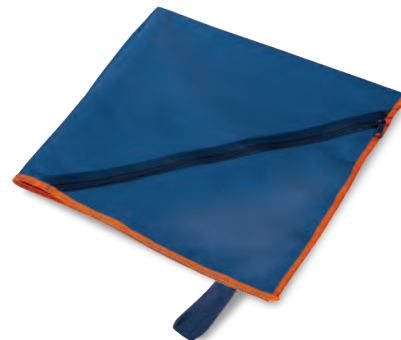

 poliestere, viscosa
 cm 40x90
 Euro da **6,39** neutro

BLU NAVY - BIANCO

BLU NAVY - ARANCIO

BLU NAVY - LIME

BIANCO

GIALLO

ARANCIO

ROSSO