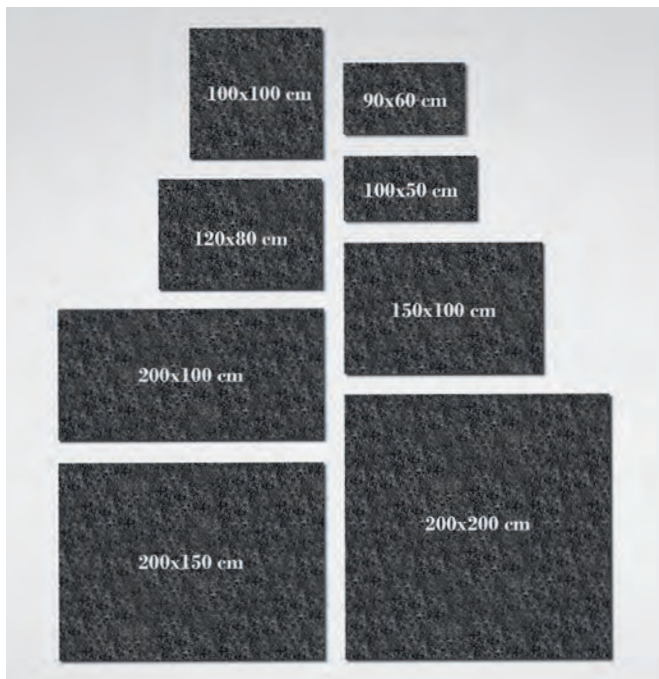

Zerbini intarsiati

Un ingresso rappresenta un'azienda sin dal primo passo.

Scegli dimensioni e colori (24 tonalità in Velluto + 6 in Aran) in base alla grafica da riprodurre.

Fai subito sentire i visitatori nel posto giusto.

MATERIALI

PP UV 1500 gr/m² (cocco sintetico)
Velluto

ACCESSORI

Rampa antinciampo
Telaio di contenimento
Coprifilo in alluminio
Materassino in schiuma

PERSONALIZZAZIONI

Intarsio