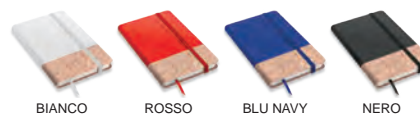

BIANCO

ROSSO

BLU NAVY

NERO

L20038 NOTYGRAF

Quaderno con copertina in kraft paper. Elastico di chiusura e segnapagina in contrasto. Pagine bianche a righe. Matita inclusa.

Euro

carta, legno
cm 9x14
da **2,19** neutro

L20043 NOTY-GREEN

Quaderno con copertina con finitura in sughero. Elastico di chiusura e segnapagina in tinta. Pagine a righe in color avorio.

Euro

carta, sughero
cm 14x21
da **3,78** neutro